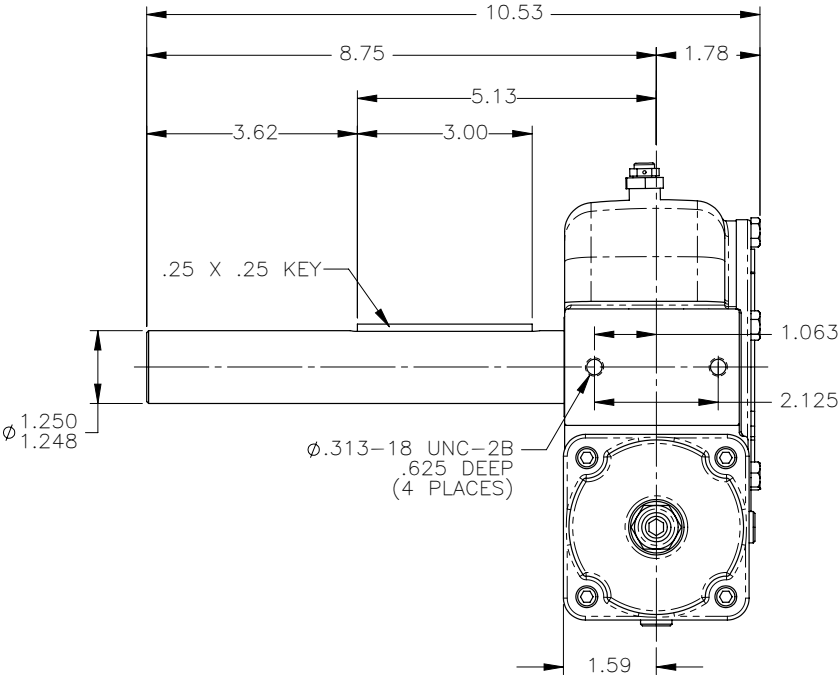

HFG638

PART #: 83063